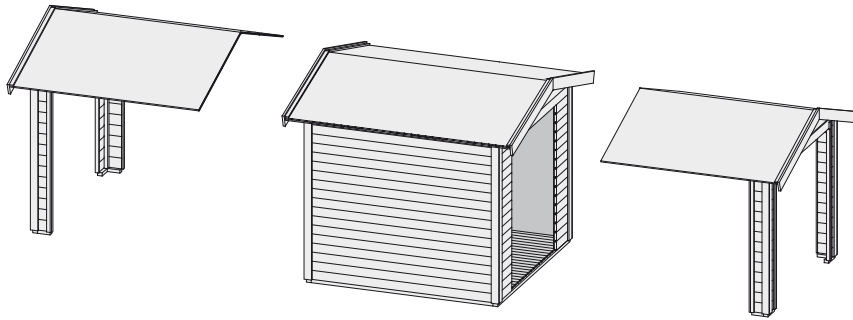

Zubehör Exklusiv

Produktinformation

Dachausbau 82250 82252

Außenmaße	B 240 × T 240 cm
Dachstand	B 270 × T 281 cm
Firsthöhe	H 242 cm
Dach	Massivholzdach mit Nut und Feder
Dachfläche	7,2 m ²
Inkl Bitumendachbelag (Zur Ersteindeckung!)	1 Rolle (10 m ²)
Bedarf Schindeln	3 Pakete
Bedarf selbstklebende Dachfolie	-
Bedarf selbstklebende Bitumendachbahn	4 Rollen
Pfosten	-
Paketmaße	B 262 × T 55 × H 46 cm / 161 kg
Erhältliches Zubehör (gegen Aufpreis):	<ul style="list-style-type: none"> • Schindeln • selbstklebende Bitumendachbahn

Anbauposition

Draufsicht (in mm):